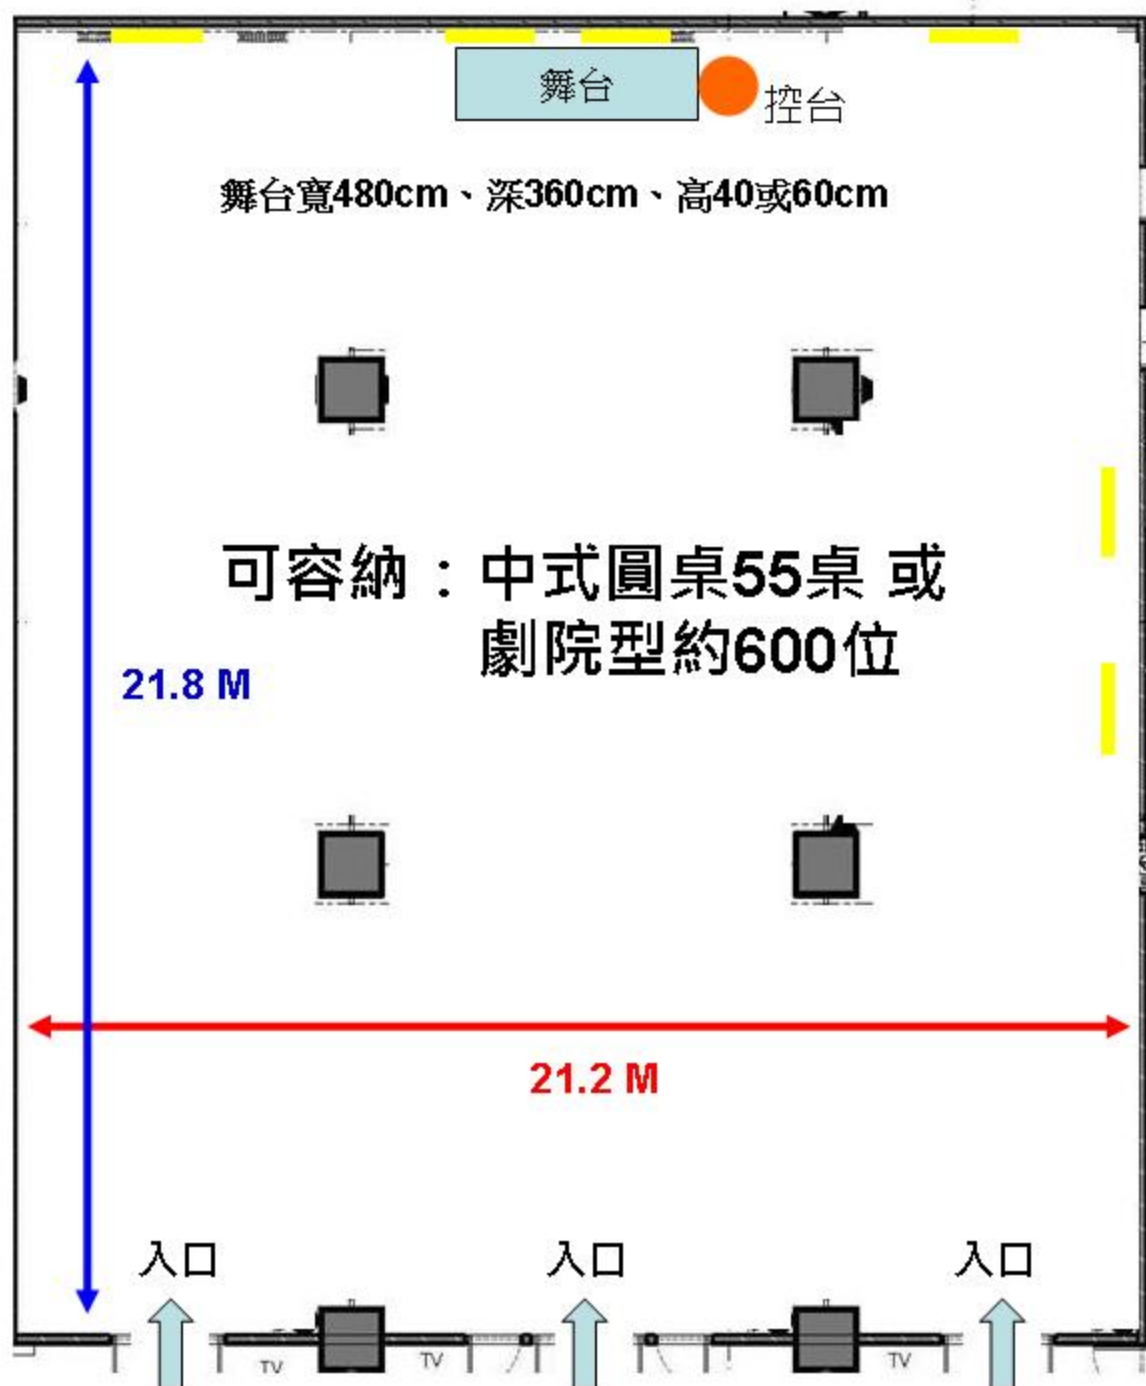

GALA DE CHINE

投影布幕*6

GALA DE CHINE

頤品大飯店

宴會廳簡介 Banquet Guide

廳別 Room Name	頤品I GALA DE CHINE I (A)	頤品II (B)	頤品III (C)	A+B+C	A+B	B+C
樓層(Floor)	8F	8F	8F	8F	8F	8F
坪數(Ping)	48	67	45	160	115	112
平方公尺 (Square Meter)	158	223	148	529	381	371
高度 (Meter)	3.6	3.6	3.6	3.6	3.6	3.6
宴會擺設型態 Banquet Style (以人數計算 By Person)						
戲院型 Theatre	198	288	180	666	486	468
教室型 Classroom	126	168	84	378	294	252
中餐宴會 Chinese Banquet	160 (16桌)	240 (24桌)	160 (16桌)	600 (60桌)	380 (38桌)	380 (38桌)
場地低消 Room Rental						
	\$140,000	\$200,000	\$140,000	\$500,000	\$330,000	\$330,000
場租 Room Rental						
09:00~12:00	\$36,000	\$48,000	\$36,000	\$120,000	\$84,000	\$84,000
13:00~16:30	\$36,000	\$48,000	\$36,000	\$120,000	\$84,000	\$84,000
18:00~22:00	\$36,000	\$48,000	\$36,000	\$120,000	\$84,000	\$84,000
Overnight Charge	\$2,000 Per Hour	\$3,000 Per Hour	\$2,000 Per Hour	\$7,000 Per Hour	\$5,000 Per Hour	\$5,000 Per Hour